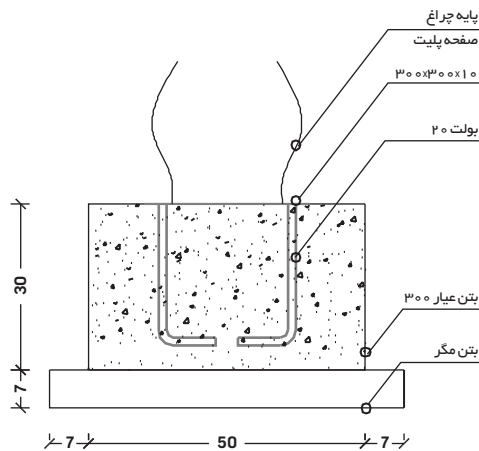

چراغ با وزن بین ۵ الی ۵۰ کیلوگرم