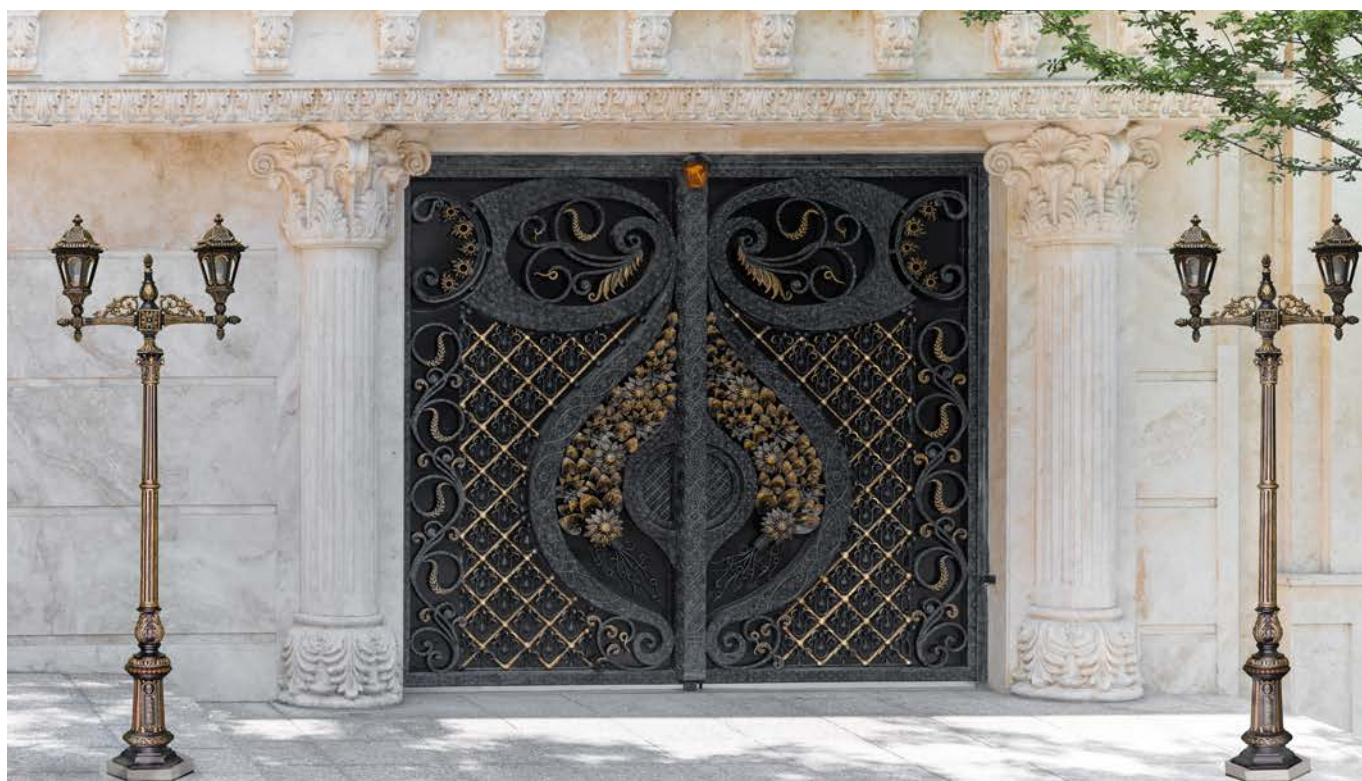

Size : 100 x 315cm
weight: 104.000 kg

information

3120

Size : 100 x 275 cm
weight: 98.500 kg

Product Code:
3120

محصولات دیزاین شهری چراغ دو شعله

Product Code:

8111