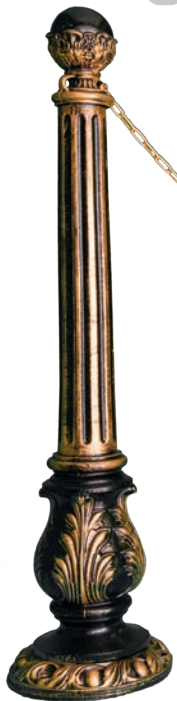

محصولات دیزاین شهری

ستون معابر شهری

information

3126

Size : 22.5 x 95.5 cm
weight: 17.800 kg