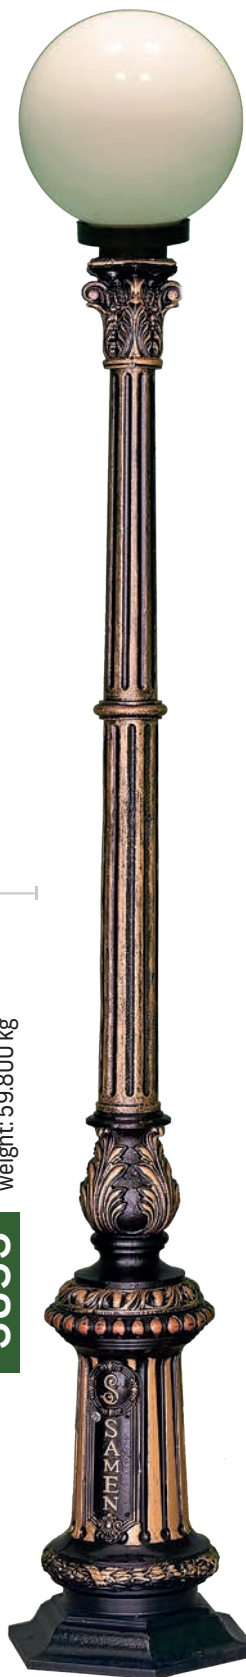

چراغ با وزن بین ۵۰ الی ۱۵۰ کیلوگرم

Size : 40 x 227 cm
weight: 59,800 kg

3093