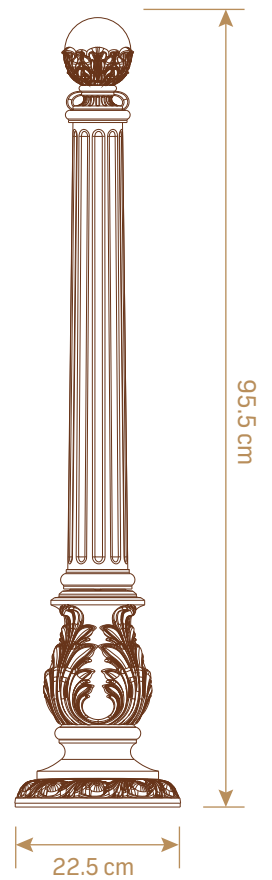

چراغ با وزن بین ۵۰ الی ۱۵۰ کیلوگرم

محصولات دیزاین شهری چراغ تک شعله

Size: 40 x 260 cm
weight: 72.450 kg

3103

Size: 40 x 300 cm
weight: 77.200 kg

3104

چراغ با وزن بین ۵۰ الی ۱۵۰ کیلوگرم

محصولات دیزاین شهری

3094

Size : 27x 57 cm
weight: 10.500 kg

ستون چراغ حباب دار

چراغ با وزن بین ۵۰ الی ۱۵۰ کیلوگرم

Size : 40 x 227 cm
weight: 59,800 kg

3093

Size : 40 x 267 cm
weight: 66,000 kg

3092

محصولات دیزاین شهری

چراغ باغی حباب دار

information

3091

Size : 120.5 x 27 cm
weight: 20.000 kg

چراغ با وزن بین ۵ الی ۵۰ کیلوگرم

SAMEN FERFORGE

Hashtomin Noor Metal Industries, The First Door
& Forged Pieces Producer in Middle East and
Premier Exporter in Iran

محصولات دیزاین شهری

ستون معابر شهری

information

3126

Size : 22.5 x 95.5 cm
weight: 17.800 kg

محصولات دیزاین شهری

پایه گلدان

information **8046**
 Size : 34x75x57.5 cm
 weight: 38.500 kg