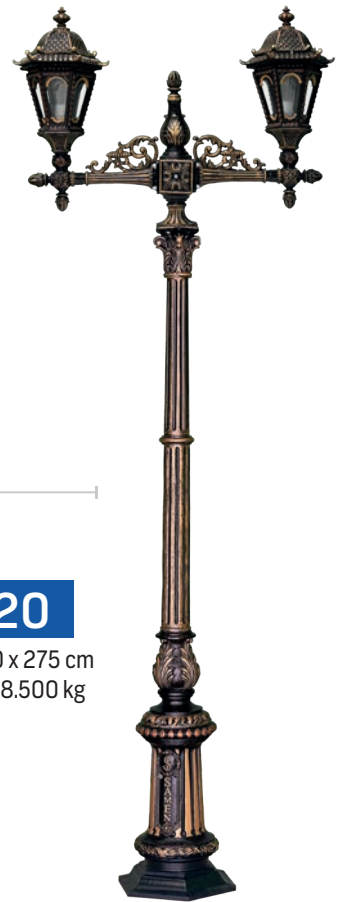

information

3120

Size : 100 x 275 cm
weight: 98.500 kg