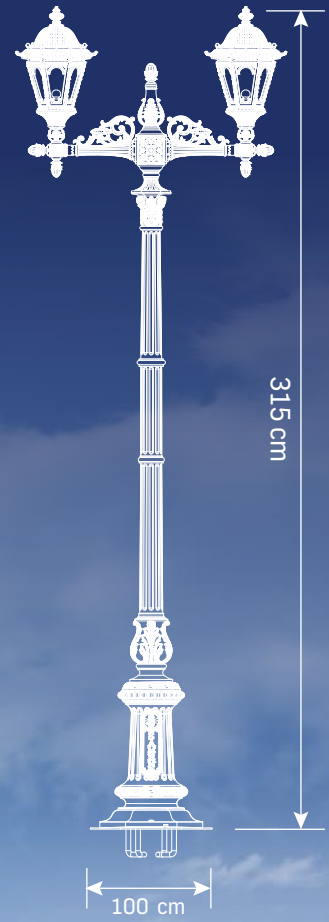

New Product Light Pole

Product Code:

3102