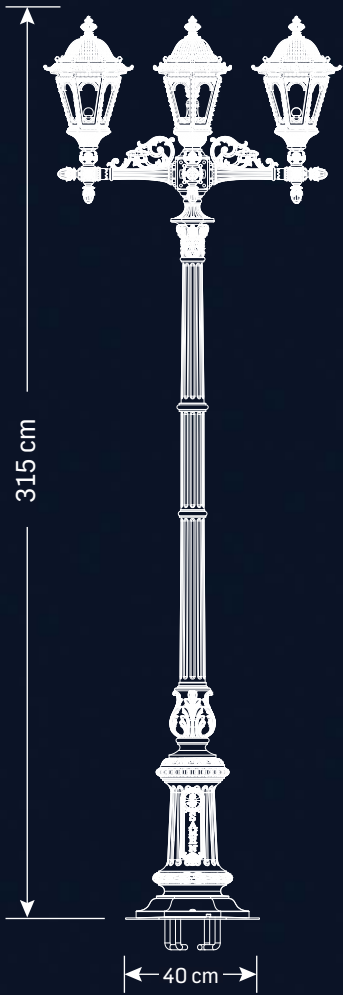

Luxury Lights

information

3113

Size : 31 x 55 cm
weight: 11.250 kg

information

3112

Size : 40 x 75 cm
weight: 24.770 kg

محصولات دیزاین شهری چراغ سرستون

Size : 315 x 100 cm
weight: 132.400 kg

information

3100

Size : 275 x 100 cm
weight: 127.500 kg

چراغ چهار شعله

از دیگر محصولات جدید دیزاین شهری ثامن فرفرورژه با عنوان چراغ چهار شعله می باشد که این محصول متشکل از سه قطعه اساسی است. این محصول مخصوص فضاهای باز و شهری اعم از پارک ها، کنار درب منازل، حیاط طراحی شده است. از سرپیچ های استاندارد بهره گرفته و با طراحی منحصر به فرد خود زیبایی فضاهای دلنشین شما را چند برابر می کند. این محصول به دلیل دارا بودن چهار شعله همزمان فعال مناسب فضاهای گسترده می باشد.

چراغ با وزن بین ۵۰ الی ۱۵۰ کیلوگرم

محصولات دیزاین شهری چراغ تک شعله

Size: 40 x 260 cm
weight: 72.450 kg

3103

Size: 40 x 300 cm
weight: 77.200 kg

3104

چراغ با وزن بین ۵۰ الی ۱۵۰ کیلوگرم

محصولات دیزاین شهری

3094

Size : 27x 57 cm
weight: 10.500 kg

ستون چراغ حباب دار

چراغ با وزن بین ۵۰ الی ۱۵۰ کیلوگرم

Size : 40 x 227 cm
weight: 59,800 kg

3093

Size : 40 x 267 cm
weight: 66,000 kg

3092