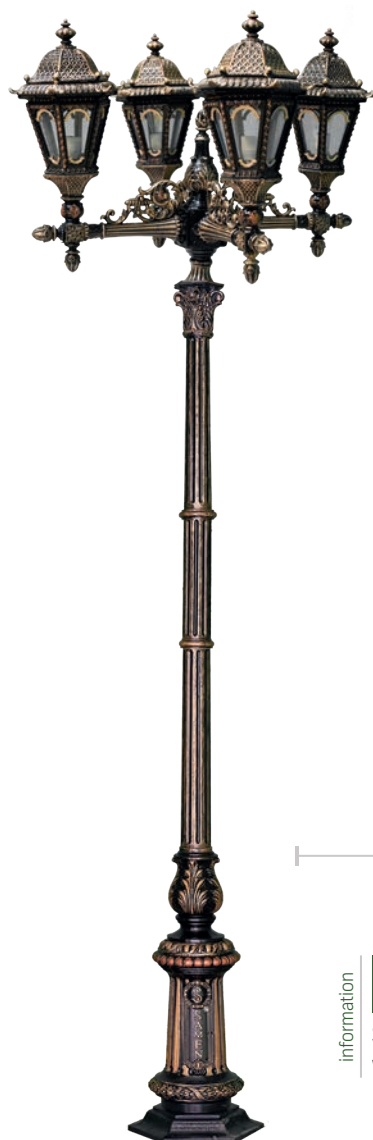

3087

New Product Light Pole

Product Code:

3095

محصولات دیزاین شهری

چراغ تک شعله خم

چراغ با وزن بین ۵۰ الی ۱۵۰ کیلوگرم

information

Product Code:

3101

SAMEN FERFORGE

Hashtomin Noor Metal Industries, The First Door & Forged Pieces
Producer in Middle East and Premier Exporter in Iran

محصولات دیزاین شهری

چراغ چهار شعله

information

3101

Size : 315 x 100 cm
weight: 132.400 kg

information

3100

Size : 275 x 100 cm
weight: 127.500 kg

چراغ چهار شعله

از دیگر محصولات جدید دیزاین شهری ثامن فرفرورژه با عنوان چراغ چهار شعله می باشد که این محصول متشکل از سه قطعه اساسی است. این محصول مخصوص فضاهای باز و شهری اعم از پارک ها، کنار درب منازل، حیاط طراحی شده است. از سرپیچ های استاندارد بهره گرفته و با طراحی منحصر به فرد خود زیبایی فضاهای دلنشین شما را چند برابر می کند. این محصول به دلیل دارا بودن چهار شعله همزمان فعال مناسب فضاهای گسترده می باشد.

چراغ با وزن بین ۵۰ الی ۱۵۰ کیلوگرم

محصولات دیزاین شهری چراغ تک شعله

Size: 40 x 260 cm
weight: 72.450 kg

3103

Size: 40 x 300 cm
weight: 77.200 kg

3104

چراغ با وزن بین ۵۰ الی ۱۵۰ کیلوگرم

محصولات دیزاین شهری