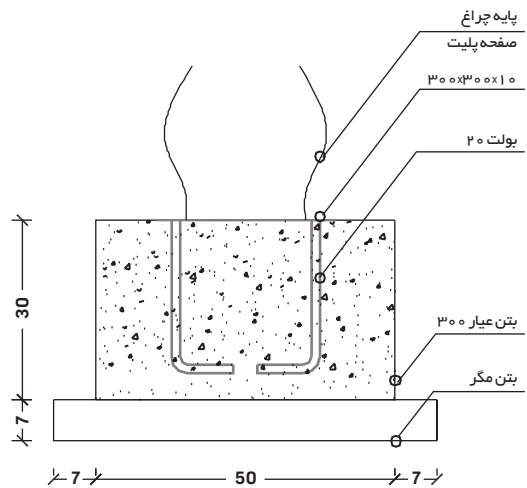

3094

Size : 27x 57 cm
weight: 10.500 kg

ستون چراغ حباب دار

چراغ با وزن بین ۵۰ الی ۱۵۰ کیلوگرم

Size : 40 x 227 cm
weight: 59,800 kg

3093

Size : 40 x 267 cm
weight: 66,000 kg

3092

محصولات دیزاین شهری

چراغ باغی حباب دار

information

3091

Size : 120.5 x 27 cm
weight: 20.000 kg

چراغ با وزن بین ۵ الی ۵۰ کیلوگرم

SAMEN FERFORGE

Hashtomin Noor Metal Industries, The First Door
& Forged Pieces Producer in Middle East and
Premier Exporter in Iran

محصولات دیزاین شهری

ستون معابر شهری

information

3126

Size : 22.5 x 95.5 cm
weight: 17.800 kg

محصولات دیزاین شهری

پایه گلدان

information **8046**
 Size : 34x75x57.5 cm
 weight: 38.500 kg