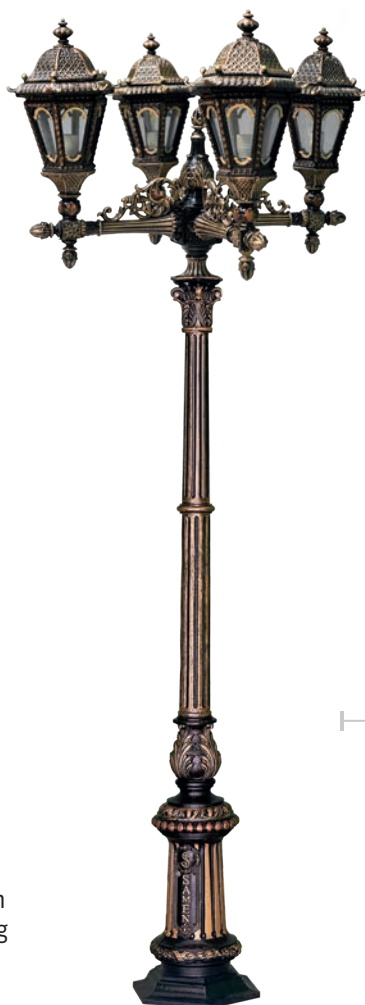

3087

New Product Light Pole

Product Code:

3095

محصولات دیزاین شهری

چراغ تک شعله خم

چراغ با وزن بین ۵۰ الی ۱۵۰ کیلوگرم

information

Product Code:

3101

SAMEN FERFORGE

Hashtomin Noor Metal Industries, The First Door & Forged Pieces
Producer in Middle East and Premier Exporter in Iran

محصولات دیزاین شهری

چراغ چهار شعله

information

3101

Size : 315 x 100 cm
weight: 132.400 kg

information

3100

Size : 275 x 100 cm
weight: 127.500 kg

چراغ چهار شعله

از دیگر محصولات جدید دیزاین شهری ثامن فرفرورژه با عنوان چراغ چهار شعله می باشد که این محصول متشکل از سه قطعه اساسی است. این محصول مخصوص فضاهای باز و شهری اعم از پارک ها، کنار درب منازل، حیاط طراحی شده است. از سرپیچ های استاندارد بهره گرفته و با طراحی منحصر به فرد خود زیبایی فضاهای دلنشین شما را چند برابر می کند. این محصول به دلیل دارا بودن چهار شعله همزمان فعال مناسب فضاهای گسترده می باشد.

چراغ با وزن بین ۵۰ الی ۱۵۰ کیلوگرم

محصولات دیزاین شهری چراغ تک شعله

Size: 40 x 260 cm
weight: 72.450 kg

3103

Size: 40 x 300 cm
weight: 77.200 kg

3104

چراغ با وزن بین ۵۰ الی ۱۵۰ کیلوگرم

محصولات دیزاین شهری