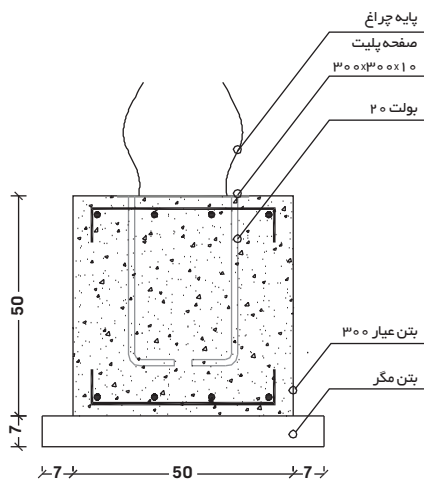

Size : 340 x 80 cm
weight: 89.500 kg

3088

Size : 320 x 90 cm
weight: 89.000 kg

Product Code:

3087

New Product

Art Nova Light Pole

Product Code:

3087

New Product Light Pole

Product Code:

3095

محصولات دیزاین شهری

چراغ تک شعله خم

چراغ با وزن بین ۵۰ الی ۱۵۰ کیلوگرم

information

3095

Size : 325 x 75 cm
weight: 89.500 kg

SAMEN FERFORGE

Hashtomin Noor Metal Industries, The First Door & Forged Pieces Producer
in Middle East and Premier Exporter in Iran

پروژه یلان باغ تالار مجلل یلان که بسیار مورد توجه عرصه سینما و مردم قرار گرفته است و سریال های متفاوتی در آن ضبط شده است، درب های الیزه آن، هنر دست صنعتگران کارخانه ثامن فرفورژه می باشد.