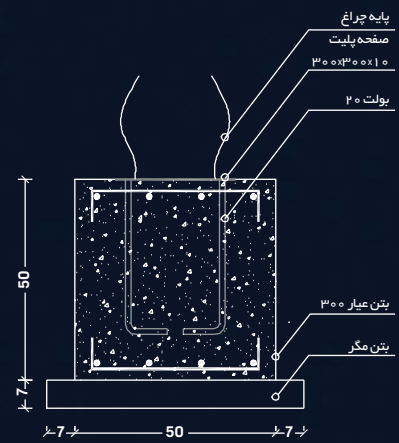

Size : 315 x 100 cm
weight: 132.400 kg

information

3100

Size : 275 x 100 cm
weight: 127.500 kg

چراغ چهار شعله

از دیگر محصولات جدید دیزاین شهری ثامن فرفرورژه با عنوان چراغ چهار شعله می باشد که این محصول متشکل از سه قطعه اساسی است. این محصول مخصوص فضاهای باز و شهری اعم از پارک ها، کنار درب منازل، حیاط طراحی شده است. از سرپیچ های استاندارد بهره گرفته و با طراحی منحصر به فرد خود زیبایی فضاهای دلنشین شما را چند برابر می کند. این محصول به دلیل دارا بودن چهار شعله همزمان فعال مناسب فضاهای گسترده می باشد.

چراغ با وزن بین ۵۰ الی ۱۵۰ کیلوگرم

محصولات دیزاین شهری چراغ تک شعله

Size: 40 x 260 cm
weight: 72.450 kg

3103

Size: 40 x 300 cm
weight: 77.200 kg

3104

چراغ با وزن بین ۵۰ الی ۱۵۰ کیلوگرم

محصولات دیزاین شهری