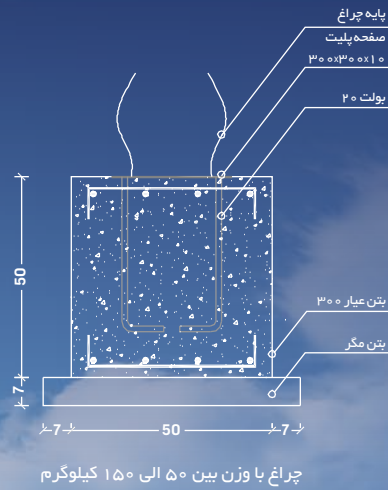

8300

Size : 67 x 95 x 62 cm
weight: 11.760 kg

New Product Light Pole

Product Code:

3102

محصولات دیزاین شهری چراغ دو شعله

information

3102