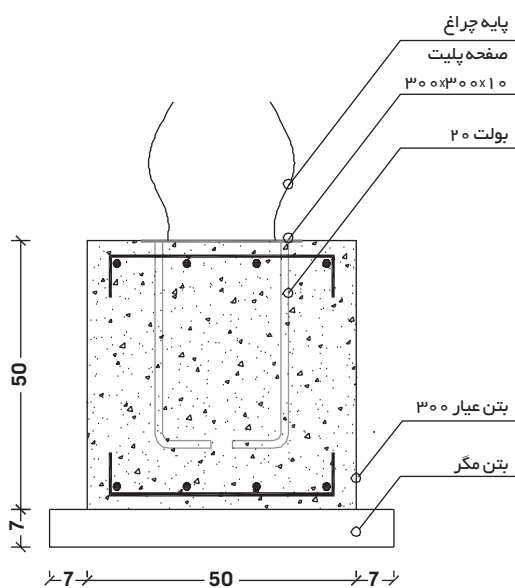

3109

چراغ با وزن بین ۵ الی ۵۰ کیلوگرم

135 cm

محصولات دیزاین شهری

چراغ کوچک حباب دار

City Element

New Product

information

3094

Size : 27x 57 cm
weight: 10.500 kg

ستون چراغ حباب دار

چراغ با وزن بین ۵۰ الی ۱۵۰ کیلوگرم

Size : 40 x 227 cm
weight: 59,800 kg

3093

Size : 40 x 267 cm
weight: 66,000 kg

3092