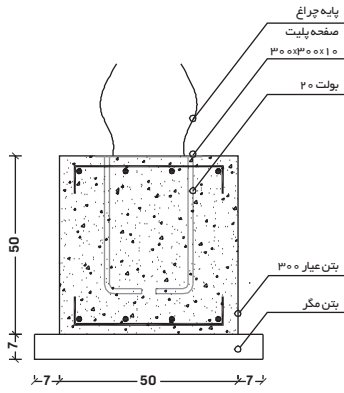

Size : 315 x 100 cm
weight: 132.400 kg

information

3100

Size : 275 x 100 cm
weight: 127.500 kg

چراغ چهار شعله

از دیگر محصولات جدید دیزاین شهری ثامن فرفرورژه با عنوان چراغ چهار شعله می باشد که این محصول متشکل از سه قطعه اساسی است. این محصول مخصوص فضاهای باز و شهری اعم از پارک ها، کنار درب منازل، حیاط طراحی شده است. از سرپیچ های استاندارد بهره گرفته و با طراحی منحصر به فرد خود زیبایی فضاهای دلنشین شما را چند برابر می کند. این محصول به دلیل دارا بودن چهار شعله همزمان فعال مناسب فضاهای گسترده می باشد.

چراغ با وزن بین ۵۰ الی ۱۵۰ کیلوگرم

محصولات دیزاین شهری چراغ تک شعله

Size: 40 x 260 cm
weight: 72.450 kg

3103

Size: 40 x 300 cm
weight: 77.200 kg

3104

چراغ با وزن بین ۵۰ الی ۱۵۰ کیلوگرم

محصولات دیزاین شهری