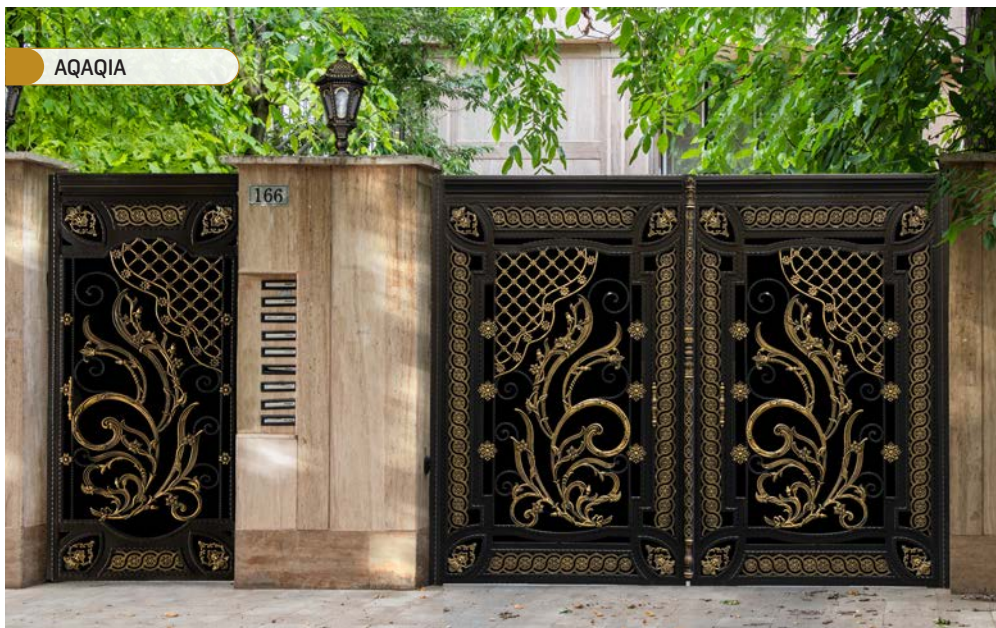

ثامن فرفورژه

منايع فلزي هشتمين نور، اولين سازنده درب، قطعات فرفورژه در خاورميانه و صادرکننده نمونه در ايران

AQAQIA