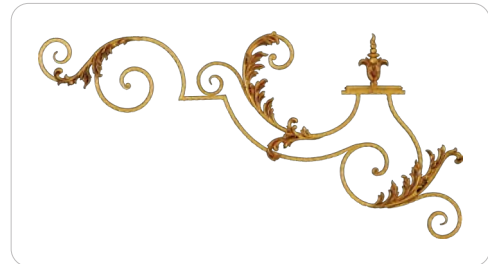

1276 Size: 125x58.5 cm Weight: 5.700 kg