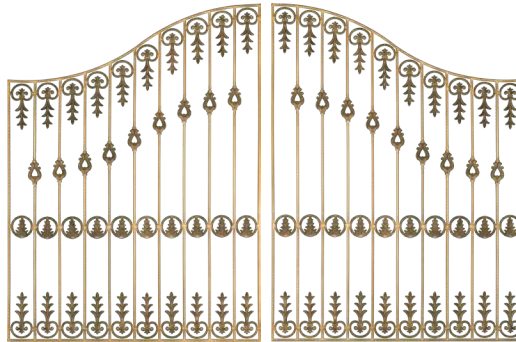

ثامن فرفورژه

Accessories Catalog 2021

کاتالوگ قطعات ۲۰۲۱

منايع فلزي هشتمين نور، اولين سازنده درب، قطعات فرفورژه در خاورميانه و صادرکننده نمونه در ايران