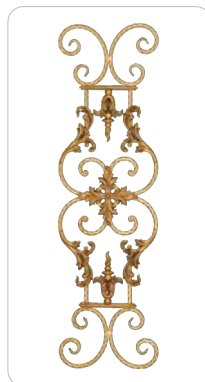

W: 3.390 kg

265

S: 33x90 cm

W: 3.430 kg

1265

Size: 80x30 cm

Weight: 4.250 kg

1266