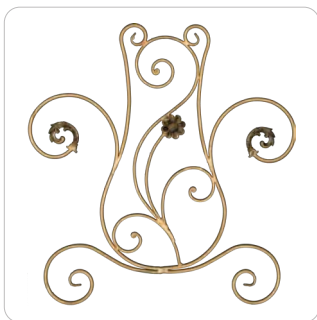

ثامن فرفورژه

منايع فلزي هشتمين نور، اولين سازنده درب، قطعات فرفورژه در خاورميانه و صادرکننده نمونه در ايران

پایه گلدان ثامن فرفورژه

2045

S: 21x21 cm
W: 0.300 kg

2044

S: 72x75 cm
W: 3.830 kg

2044 S: 72x75 cm W: 3.830 kg