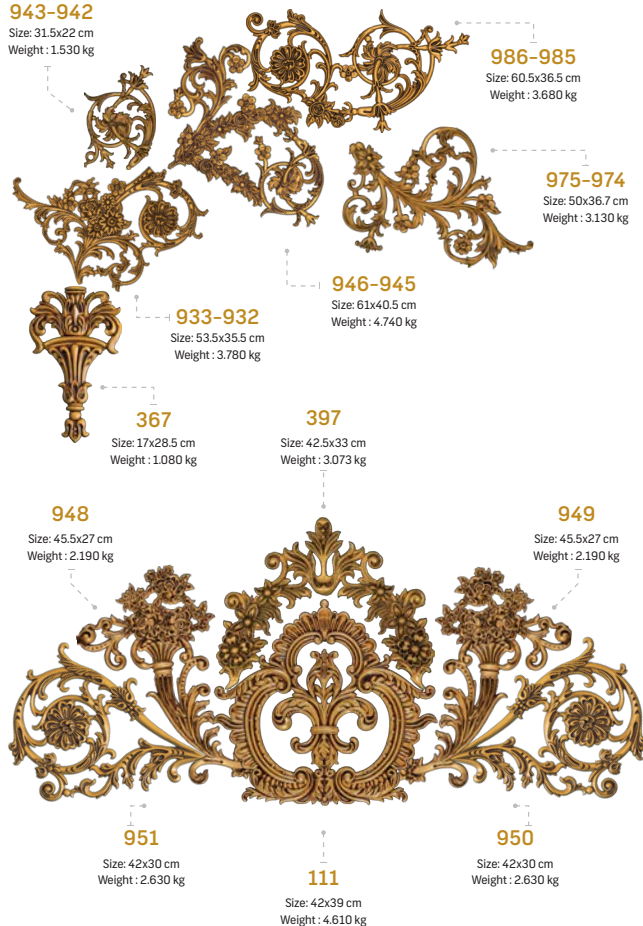

ثامن فرفورژه

Accessories Catalog 2021

کاتالوگ قطعات ۲۰۲۱

منايع فلزي هشتمين نور، اولين سازنده درب، قطعات فرفورژه در خاورميانه و صادرکننده نمونه در ايران