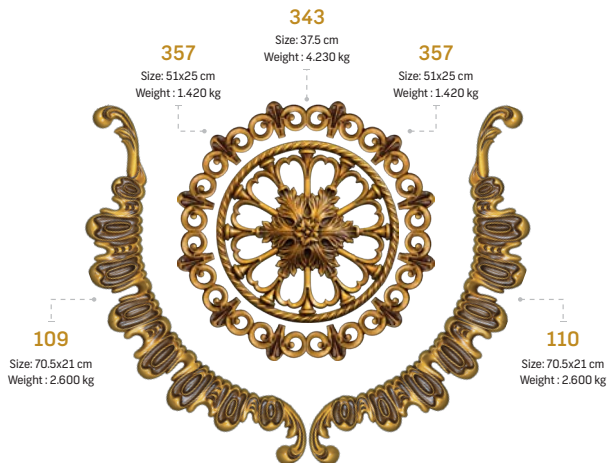

Size:70x160 cm

Weight:23.650 kg

1446

Size:70x160 cm

Weight:23.650 kg

ثامن فرفورژه

Accessories Catalog 2021

کاتالوگ قطعات ۲۰۲۱

منايع فلزي هشتمين نور، اولين سازنده درب، قطعات فرفورژه در خاورميانه و صادرکننده نمونه در ايران

SAMEN FERFORGRE

Hashtomin Noor Metal Industries, The First Door & Forged Pieces
Producer in Middle East and Premier Exporter in Iran

Accessories Catalog 2021

کاتالوگ قطعات ۲۰۲۱

ثامن فرفورژه

Accessories Catalog 2021

کاتالوگ قطعات ۲۰۲۱

منابع فلزی هشتمین نور، اولین سازنده درب، قطعات فرفورژه در خاورمیانه و صادرکننده نمونه در ایران

932

Size: 53.5X35.5 cm

Weight: 3.780 kg

933

Size: 53.5X35.5 cm

Weight: 3.780 kg

458

Size: 40X20 cm

Weight: 2.770 kg

945