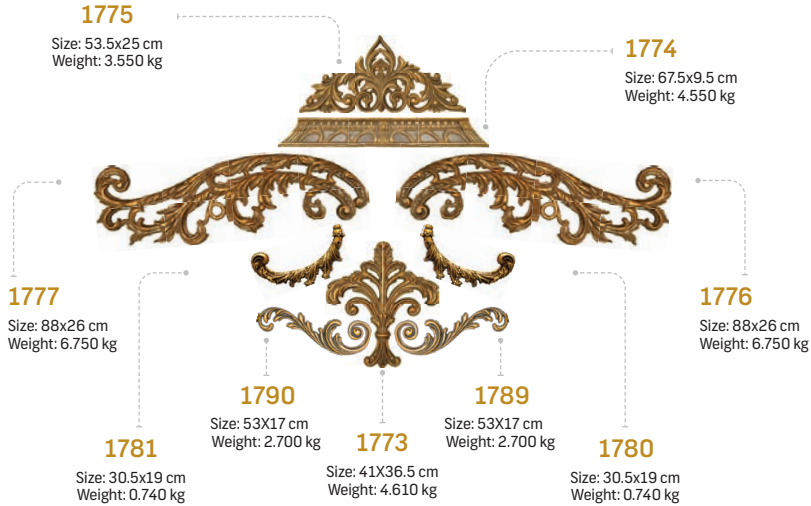

Size: 80x160 cm

Weight: 26.300 kg

1413

Size: 60x160 cm

Weight: 23.200 kg

1414

Size: 80x195 cm

Weight: 33.800 kg

1415

Size: 95x195 cm

Weight: 43.360 kg

ثامن فرفورژه

Accessories Catalog 2021

کاتالوگ قطعات ۲۰۲۱

منايع فلزی هشتمین نور، اولین سازنده درب، قطعات فرفورژه در خاورمیانه و صادرکننده نمونه در ایران

1790

Size: 17x53 cm

Weight: 2.700 kg

1789

Size: 17x53 cm

Weight: 2.700 kg

1781

Size: 19x30.5 cm

Weight: 0.740 kg

1780

Size: 19x30.5 cm

Weight: 0.740 kg

1777

Size: 26x88 cm

Weight: 6.750 kg

1776

Size: 26x88 cm